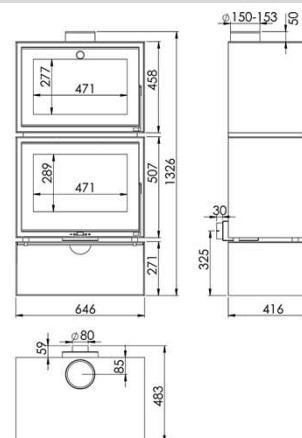

CARACTERISTIQUES

GRILLE EN FONTE	
PUISSANCE	6,7 KW
RENDEMENT	80,7 %
ÉMISSION DE CO	0,10 %
PEINTURE ANTICALORIFIQUE RÉSISTANCE	800°C
VERRE VITROCÉRAMIQUE RÉSISTANCE	750°C

EAN 8426964231007
REF. KUNST 23100