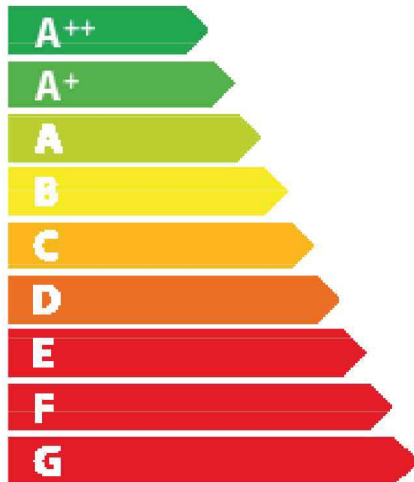

**ENERG**  
енергия · ενέργεια

**DOVRE**

**TAI35W(T)**

**A<sup>+</sup>**

6.5  
kW

ENERGIA · ЕНЕРГИЯ · ΕΝΕΡΓΕΙΑ · ENERGIJA · ENERGY · ENERGIE · ENERGI

2015/1186