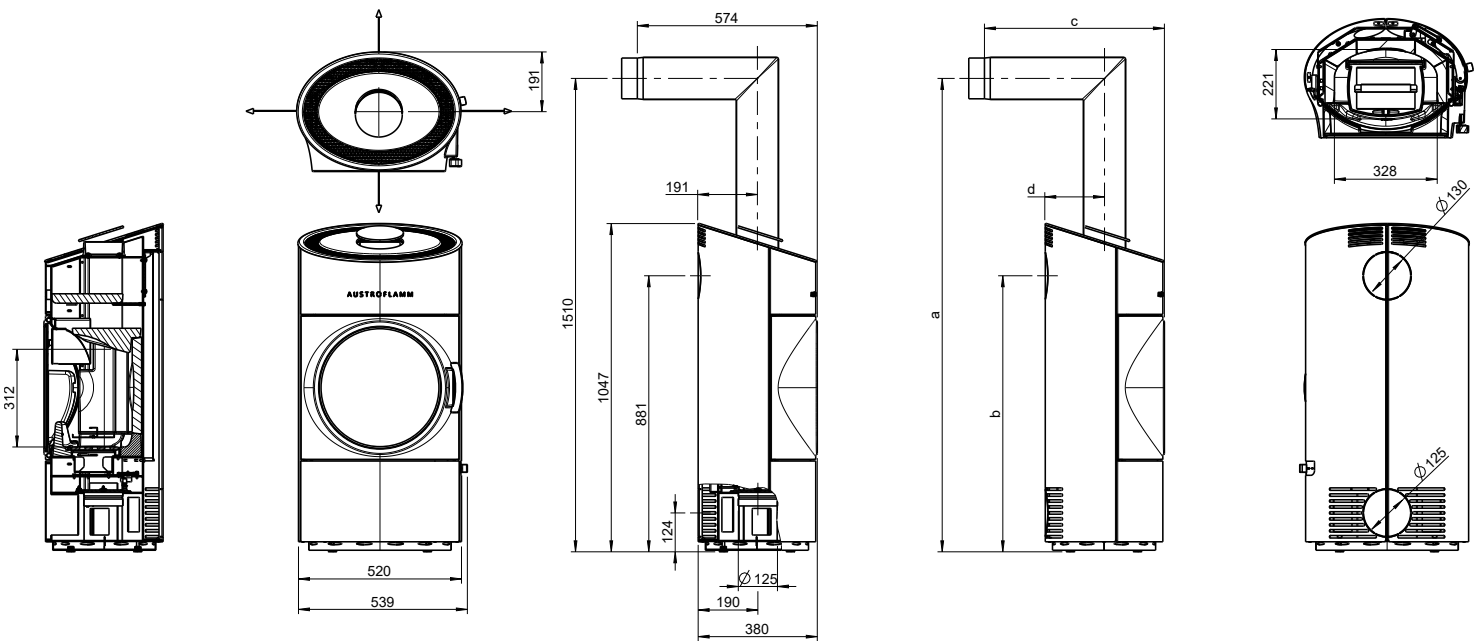

CLOU COMPACT

AUSTROFLAMM

Dimensions et poids	
Hauteur [mm]	1047
Largeur [mm]	520
Profondeur [mm]	380
Chambre de combustion, largeur [mm]	328
Chambre de combustion, hauteur [mm]	312
Chambre de combustion, profondeur [mm]	221
Compartiment cuisson, largeur [mm]	-
Compartiment cuisson, hauteur [mm]	-
Compartiment cuisson, profondeur [mm]	-
Compartiment chauffe-plat, largeur [mm]	-
Compartiment chauffe-plat, hauteur [mm]	-
Compartiment chauffe-plat, profondeur [mm]	-
Cote a (avec tuyau coudé Austroflamm) [mm]	1510
Cote b (avec tuyau coudé Austroflamm) [mm]	881
Cote c (avec tuyau coudé Austroflamm) [mm]	574
Cote d (avec tuyau coudé Austroflamm) [mm]	191
Diamètre de la sortie du conduit de fumées [mm]	130
Diamètre du raccordement à l'air externe [Ø mm]	125
Poids Appareil de base [kg]	117
Poids Xtra [kg]	-
Poids HMS [kg]	38
Poids total, habillage en acier (STM) incl. [kg]	117
Poids total, habillage en céramique (KMG) incl. [kg]	-
Poids total, habillage en pierre ollaire (SPM) incl. [kg]	-
a : distance de sécurité par rapport aux matières combustibles - avant [mm]	1000
b : distance de sécurité par rapport aux matières combustibles à gauche [mm]	250
c : distance de sécurité par rapport aux matières combustibles - arrière [mm]	150
d : distance de sécurité par rapport aux matières combustibles à droite [mm]	250
Distance de sécurité par rapport aux matières combustibles - sol [mm]	0
Performance	
Puissance calorifique nominale [kW]	6,0
Puissance de chauffage minimale [kW]	3,5
Puissance de chauffage maximale [kW]	8,0
Volume chauffé minimum [m³]	65
Volume chauffé maximum [m³]	165
Classe d'efficacité énergétique	A
Informations destinées au ramoneur	
Débit massique des fumées [g/s]	5,43
Température des fumées [°C]	322
Dépression minimum à puissance calorifique nominale [Pa]	13
à 0,8 fois la puissance calorifique nominale [Pa]	10
Équipement	
Technologie d'accumulation de chaleur Xtra	-
Heat Memory System	-
Raccordement à l'air externe / indépendant de l'air de la pièce	Oui
Décendrage	Bac à cendres