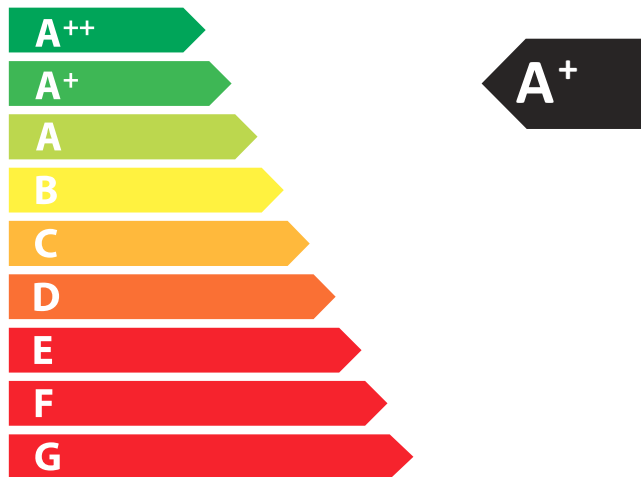

STOVAX

Vogue - Small Tall Ec  
o - MF

**ENERG** Y IJA  
енергия · ενεργεια IE IA

**STOVAX** | VOGUE SMALL TALL  
ECO MF

5,00  
kW

ENERGIA · ЕНЕРГИЯ · ΕΝΕΡΓΕΙΑ · ENERGIJA · ENERGY · ENERGIE · ENERGI

2015/1186