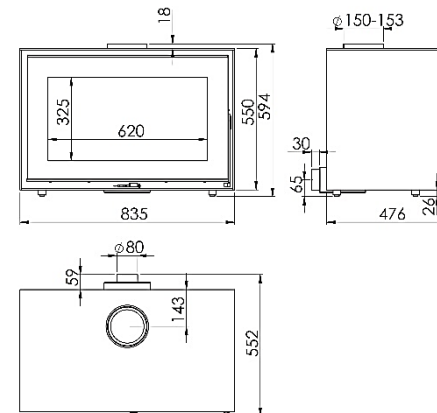

PLUS PRODUIT

ECODESIGN

PRISE D'AIR
EXTÉRIEUR

DOUBLE CORPS EN
ACIER DE 6 + 3 MM

FOYER RECOUVERT
EN VERMICULITE

PORTE EN VERRE
SERIGRAPHIÉ

BÛCHES JUSQU'À 60 CM

VOLUME DE CHAUFFE

SYSTÈME VITRE PROPRE

TRIPLE COMBUSTION