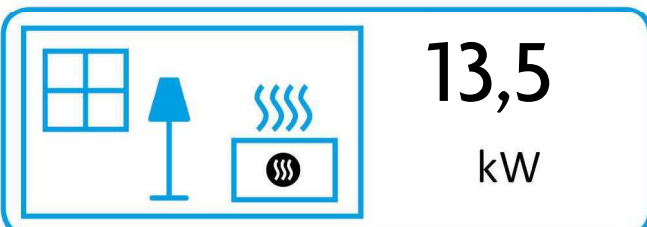

ENERG Y IJA
енергия - ενεργεια IE IA

LORFLAM

XP78 BOX

13,5
kW

kW

ENERGIA - ЕНЕРГИЯ - ΕΝΕΡΓΕΙΑ - ENERGIJA - ENERGY - ENERGIE - ENERGI

2015/1186