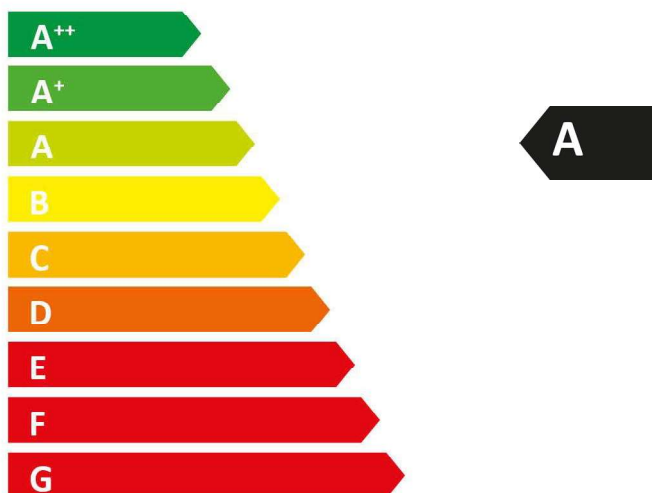

ENERG Y IJA
енергия - ενεργεια IE IA

LORFLAM

XP78 BOX

13,5
kW

kW

ENERGIA - ЕНЕРГИЯ - ΕΝΕΡΓΕΙΑ - ENERGIJA - ENERGY - ENERGIE - ENERGI

2015/1186