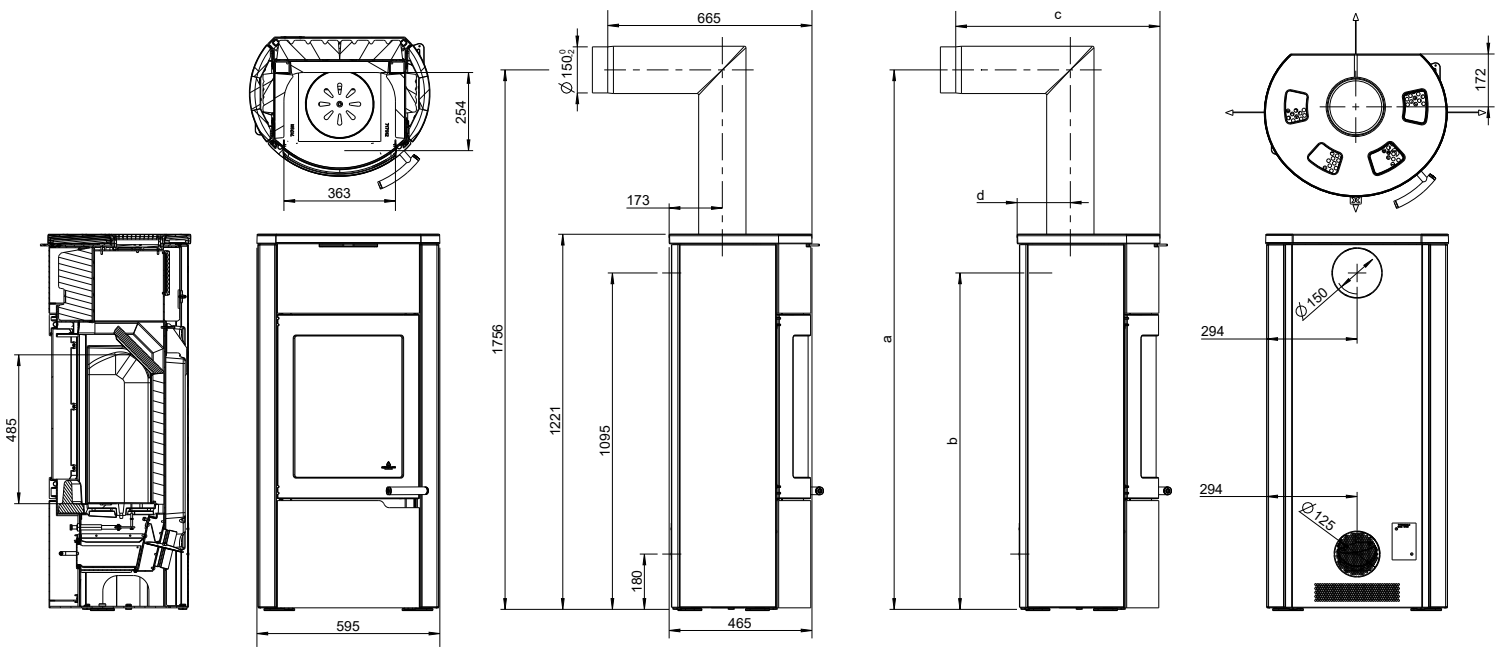

UNO XTRA

Dimensions et poids

Hauteur [mm]	1221
Largeur [mm]	595
Profondeur [mm]	465
Chambre de combustion, largeur [mm]	363
Chambre de combustion, hauteur [mm]	485
Chambre de combustion, profondeur [mm]	254
Compartiment cuisson, largeur [mm]	-
Compartiment cuisson, hauteur [mm]	-
Compartiment cuisson, profondeur [mm]	-
Compartiment chauffe-plat, largeur [mm]	-
Compartiment chauffe-plat, hauteur [mm]	-
Compartiment chauffe-plat, profondeur [mm]	-
Cote a (avec tuyau coudé Austroflamm) [mm]	1756
Cote b (avec tuyau coudé Austroflamm) [mm]	1095
Cote c (avec tuyau coudé Austroflamm) [mm]	665
Cote d (avec tuyau coudé Austroflamm) [mm]	173
Diamètre de la sortie du conduit de fumées [mm]	150
Diamètre du raccordement à l'air externe [Ø mm]	125
Poids Appareil de base [kg]	245
Poids Xtra [kg]	114
Poids HMS [kg]	-
Poids total, habillage en acier (STM) incl. [kg]	261
Poids total, habillage en céramique (KMG) incl. [kg]	283
Poids total, habillage en pierre ollaire (SPM) incl. [kg]	320
a : distance de sécurité par rapport aux matières combustibles - avant [mm]	800
b : distance de sécurité par rapport aux matières combustibles à gauche [mm]	130
c : distance de sécurité par rapport aux matières combustibles - arrière [mm]	150
d : distance de sécurité par rapport aux matières combustibles à droite [mm]	130
Distance de sécurité par rapport aux matières combustibles - sol [mm]	0
Distance minimale de matériaux non combustibles [mm]	50

Performance

Puissance calorifique nominale [kW]	7,0
Puissance de chauffage minimale [kW]	3,5
Puissance de chauffage maximale [kW]	9,0
Volume chauffé minimum [m³]	82
Volume chauffé maximum [m³]	210
Classe d'efficacité énergétique	A