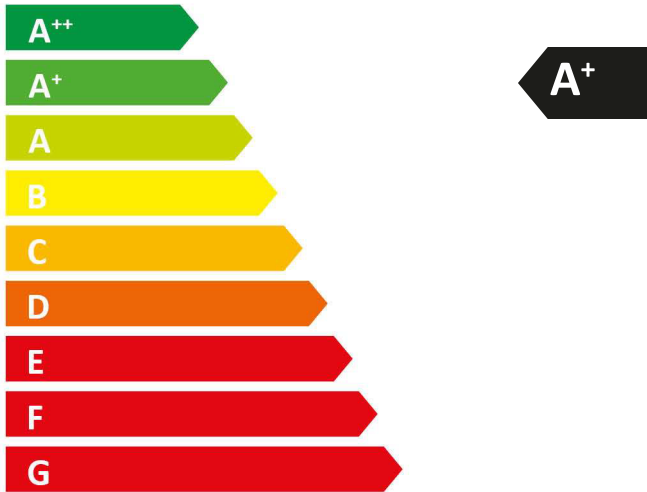

ENERG Y IJA
енергия - ενεργεια
IE IA

LORFLAM

SOLSTRÅL 2

9,4
kW

kW

ENERGIA - ЕНЕРГИЯ - ΕΝΕΡΓΕΙΑ - ENERGIJA - ENERGY - ENERGIE - ENERGI

2015/1186