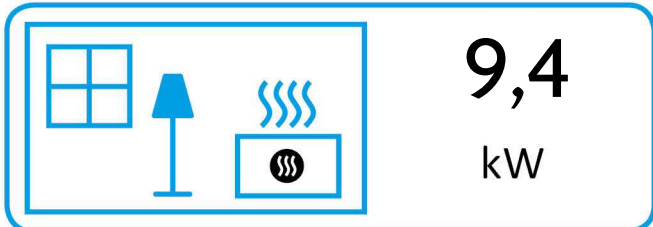

ENERG Y IJA
енергия - ενεργεια
IE IA

LORFLAM

SOLSTRÅL 2

9,4
kW

kW

ENERGIA - ЕНЕРГИЯ - ΕΝΕΡΓΕΙΑ - ENERGIJA - ENERGY - ENERGIE - ENERGI

2015/1186